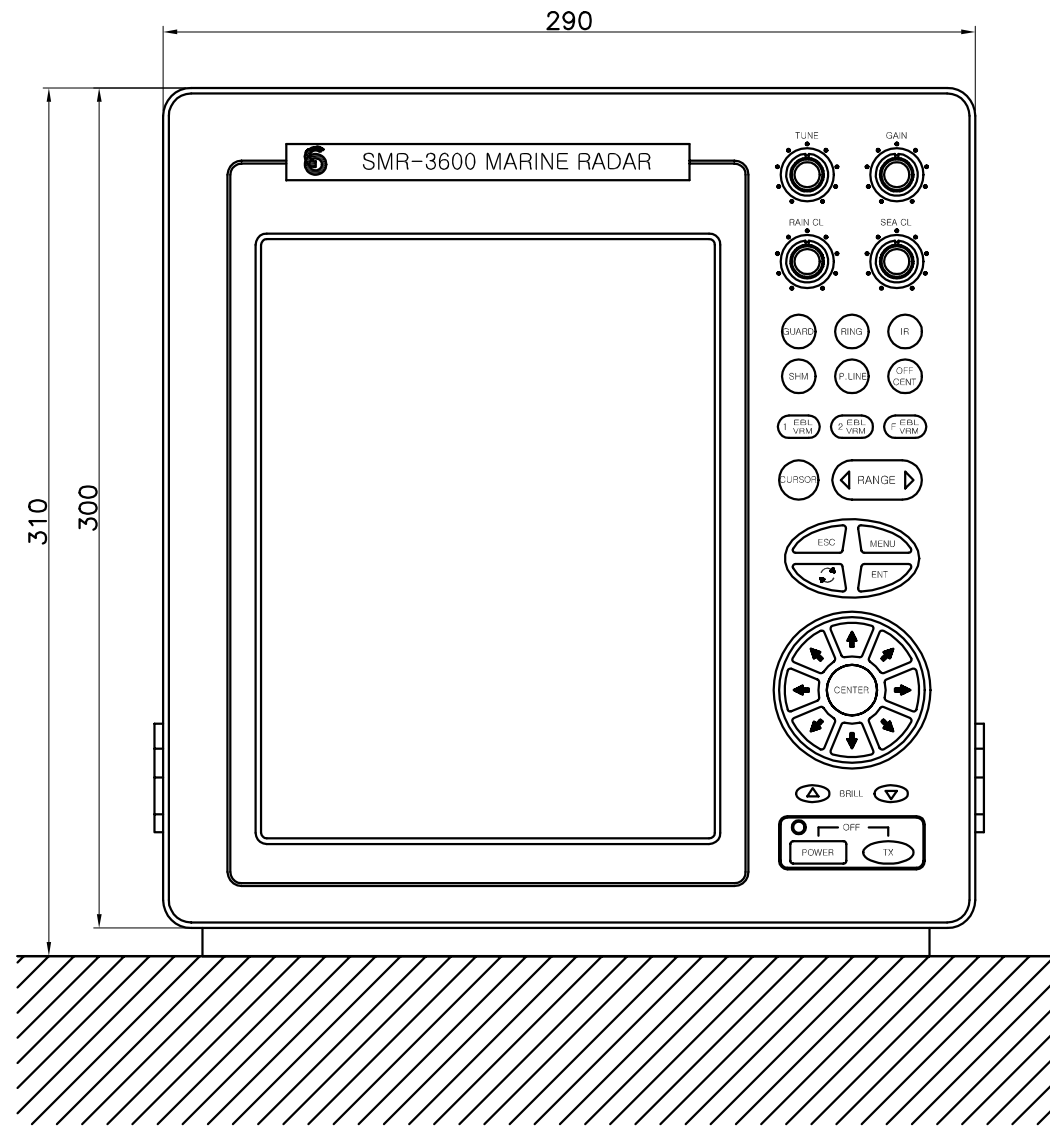

Габаритные размеры антенны

BOTTOM VIEW

TOP VIEW

FRONT VIEW

DATAIL A

DATAIL A

Title		RADAR SMR-3600 SCANNER UNIT		Rev.	A
APPROVED	CHECKED	DESIGNED/DRAWING	Size : A4	Drawing-No	
		C S KIM	04062403	1 of 1	
File :	Date : 2004.05.20	Unit : mm	Scale : N		
SAMYUNG ENC CO.,LTD.					

POWER

- 1. DC 24V+
- 2. GND
- 3. DC 24V-

Title		RADAR SMR-3600 DISPLAY UNIT		Rev.	A
APPROVED	CHECKED	DESIGNED/DRAWING	Size : A4	Drawing-No.	
		C S KIM	04062401	1 of 1	
File :	Date : 2004.05.20	Unit : mm	Scale : N		
SAMYUNG ENC CO.,LTD.					

Габаритные размеры скобы крепления

TOP VIEW

FRONT VIEW

SIDE VIEW

Title RADAR SMR-3600 DISPLAY UNIT FIXED PANEL				Rev. A
APPROVED	CHECKED	DESIGNED/DRAWING C S KIM	Size : A4 Drawing-No. 04062402	
File :	Date : 2004.05.20	Unit : mm	Scale : N	
SAMYUNG ENC CO., LTD.				

Монтаж дисплея

Title				Rev.
RADAR SMR-3600 DISPLAY UNIT ESTABLISH DRAWING				A
APPROVED	CHECKED	DESIGNED/DRAWING	Size : A4	
		C S KIM	Drawing-No 04062404	
File :	Date : 2004.05.20	Unit : mm	Scale : N 1 of 1	
SAMYUNG ENC CO.,LTD.				