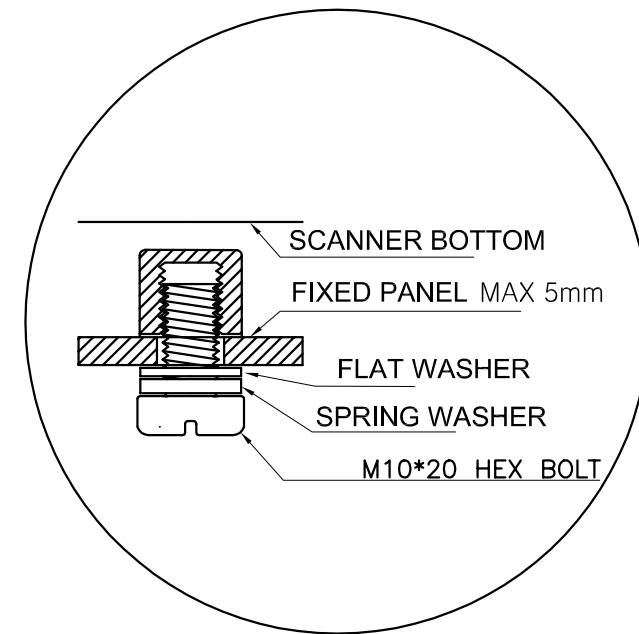

Габаритные размеры антенны

BOTTOM VIEW

TOP VIEW

FRONT VIEW

DATAIL A

DATAIL A

Title		RADAR SMR-3600 SCANNER UNIT		Rev.	A
APPROVED	CHECKED	DESIGNED/DRAWING	Size : A4	Drawing-No	
		C S KIM	04062403	1 of 1	
File :	Date : 2004.05.20	Unit : mm	Scale : N		
SAMYUNG ENC CO.,LTD.					

TOP VIEW

FRONT VIEW

Габаритные размеры

REAR VIEW

SIDE VIEW

<CONCECTOR DESCRIPTION>

DATA

- 1. IN
- 2. OUT
- 3. GND
- 4. GND

POWER

- 1. DC 24V+
- 2. GND
- 3. DC 24V-

Title		RADAR SMR-3600 DISPLAY UNIT		Rev.	A
APPROVED	CHECKED	DESIGNED/DRAWING	Size : A4	Drawing-No.	
		C S KIM	04062401	1 of 1	
File :	Date : 2004.05.20	Unit : mm	Scale : N		
SAMYUNG ENC CO.,LTD.					

Габаритные размеры скобы крепления

TOP VIEW

FRONT VIEW

SIDE VIEW

Title RADAR SMR-3600 DISPLAY UNIT FIXED PANEL				Rev. A
APPROVED	CHECKED	DESIGNED/DRAWING C S KIM	Size : A4 Drawing-No. 04062402	
File :	Date : 2004.05.20	Unit : mm	Scale : N	
SAMYUNG ENC CO., LTD.				