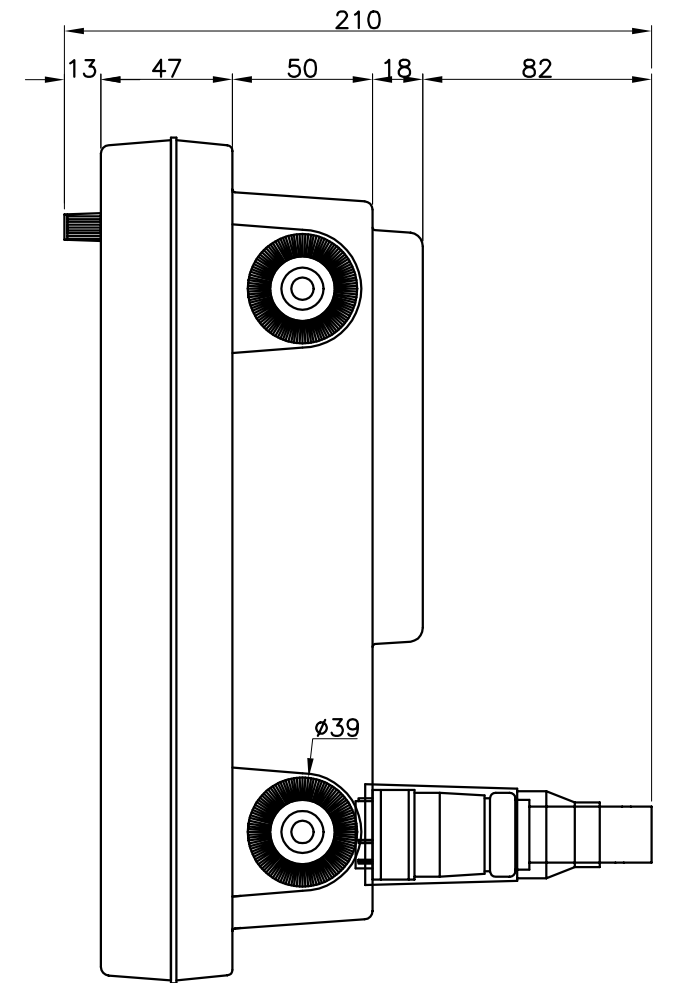

Габаритные размеры антенны

BOTTOM VIEW

TOP VIEW

FRONT VIEW

DATAIL A

DATAIL A

Title		RADAR SMR-3600 SCANNER UNIT		Rev.	A
APPROVED	CHECKED	DESIGNED/DRAWING	Size : A4	Drawing-No	
		C S KIM	04062403	1 of 1	
File :	Date : 2004.05.20	Unit : mm	Scale : N		
SAMYUNG ENC CO.,LTD.					

TOP VIEW

FRONT VIEW

Габаритные размеры

REAR VIEW

SIDE VIEW

<CONCECTOR DESCRIPTION>

DATA

- 1. IN
- 2. OUT
- 3. GND
- 4. GND

POWER

- 1. DC 24V+
- 2. GND
- 3. DC 24V-

Title		RADAR SMR-3600 DISPLAY UNIT		Rev.	A
APPROVED	CHECKED	DESIGNED/DRAWING	Size : A4	Drawing-No.	
		C S KIM	04062401	1 of 1	
File :	Date : 2004.05.20	Unit : mm	Scale : N		
SAMYUNG ENC CO.,LTD.					

Габаритные размеры скобы крепления

TOP VIEW

FRONT VIEW

SIDE VIEW

Title RADAR SMR-3600 DISPLAY UNIT FIXED PANEL				Rev. A
APPROVED	CHECKED	DESIGNED/DRAWING C S KIM	Size : A4 Drawing-No. 04062402	
File :	Date : 2004.05.20	Unit : mm	Scale : N	
SAMYUNG ENC CO., LTD.				