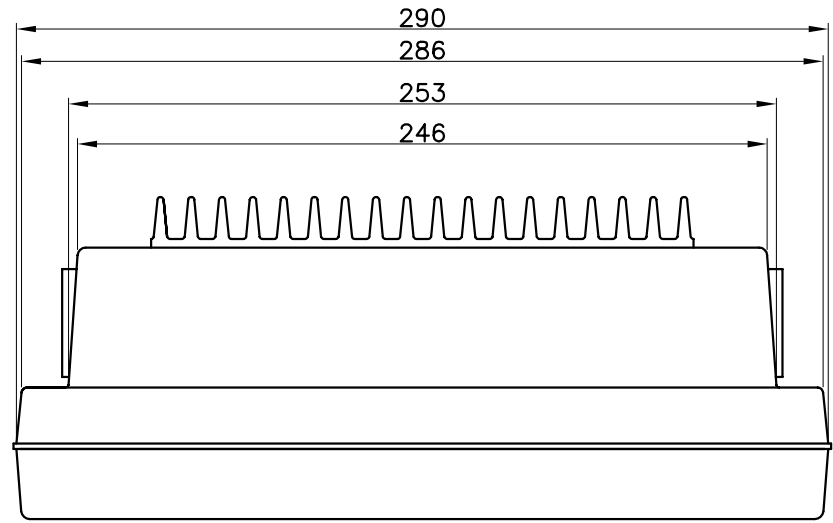

Габаритные размеры антенны

BOTTOM VIEW

TOP VIEW

FRONT VIEW

DATAIL A

DATAIL A

Title		RADAR SMR-3600 SCANNER UNIT		Rev.	A
APPROVED	CHECKED	DESIGNED/DRAWING	Size : A4	Drawing-No	
		C S KIM	04062403	1 of 1	
File :	Date : 2004.05.20	Unit : mm	Scale : N		
SAMYUNG ENC CO.,LTD.					

TOP VIEW

FRONT VIEW

Габаритные размеры

REAR VIEW

SIDE VIEW

<CONCECTOR DESCRIPTION>

DATA

- 1. IN
- 2. OUT
- 3. GND
- 4. GND

POWER

- 1. DC 24V+
- 2. GND
- 3. DC 24V-

Title		RADAR SMR-3600 DISPLAY UNIT		Rev.	A
APPROVED	CHECKED	DESIGNED/DRAWING	Size : A4	Drawing-No.	
		C S KIM	04062401	1 of 1	
File :	Date : 2004.05.20	Unit : mm	Scale : N		
SAMYUNG ENC CO.,LTD.					

Габаритные размеры скобы крепления

TOP VIEW

FRONT VIEW

SIDE VIEW

Title RADAR SMR-3600 DISPLAY UNIT FIXED PANEL				Rev. A
APPROVED	CHECKED	DESIGNED/DRAWING C S KIM	Size : A4 Drawing-No. 04062402	
File :	Date : 2004.05.20	Unit : mm	Scale : N	
SAMYUNG ENC CO., LTD.				