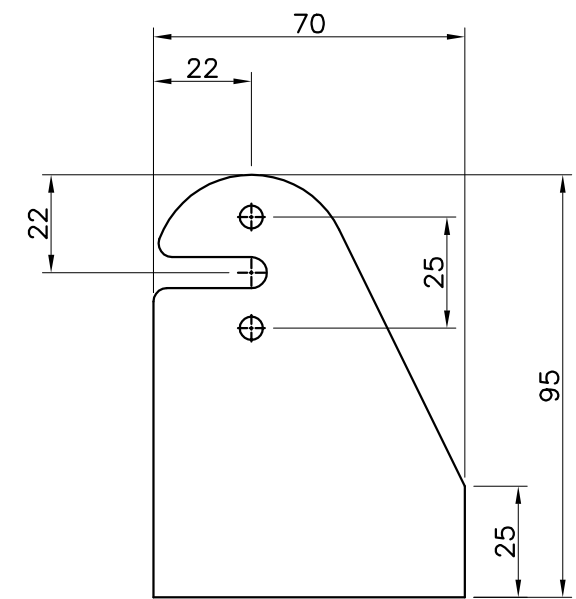

Габаритные размеры антенны

BOTTOM VIEW

TOP VIEW

FRONT VIEW

DATAIL A

DATAIL A

Title		RADAR SMR-3600 SCANNER UNIT		Rev.	A
APPROVED	CHECKED	DESIGNED/DRAWING	Size : A4	Drawing-No	
		C S KIM	04062403	1 of 1	
File :	Date : 2004.05.20	Unit : mm	Scale : N		
SAMYUNG ENC CO.,LTD.					

TOP VIEW

FRONT VIEW

Габаритные размеры

REAR VIEW

SIDE VIEW

<CONCECTOR DESCRIPTION>

DATA

- 1. IN
- 2. OUT
- 3. GND
- 4. GND

POWER

- 1. DC 24V+
- 2. GND
- 3. DC 24V-

Title		RADAR SMR-3600 DISPLAY UNIT		Rev.	A
APPROVED	CHECKED	DESIGNED/DRAWING	Size : A4	Drawing-No.	
		C S KIM	04062401	1 of 1	
File :	Date : 2004.05.20	Unit : mm	Scale : N		
SAMYUNG ENC CO.,LTD.					

Габаритные размеры скобы крепления

TOP VIEW

FRONT VIEW

SIDE VIEW

Title RADAR SMR-3600 DISPLAY UNIT FIXED PANEL				Rev. A
APPROVED	CHECKED	DESIGNED/DRAWING C S KIM	Size : A4 Drawing-No. 04062402	
File :	Date : 2004.05.20	Unit : mm	Scale : N	
SAMYUNG ENC CO., LTD.				