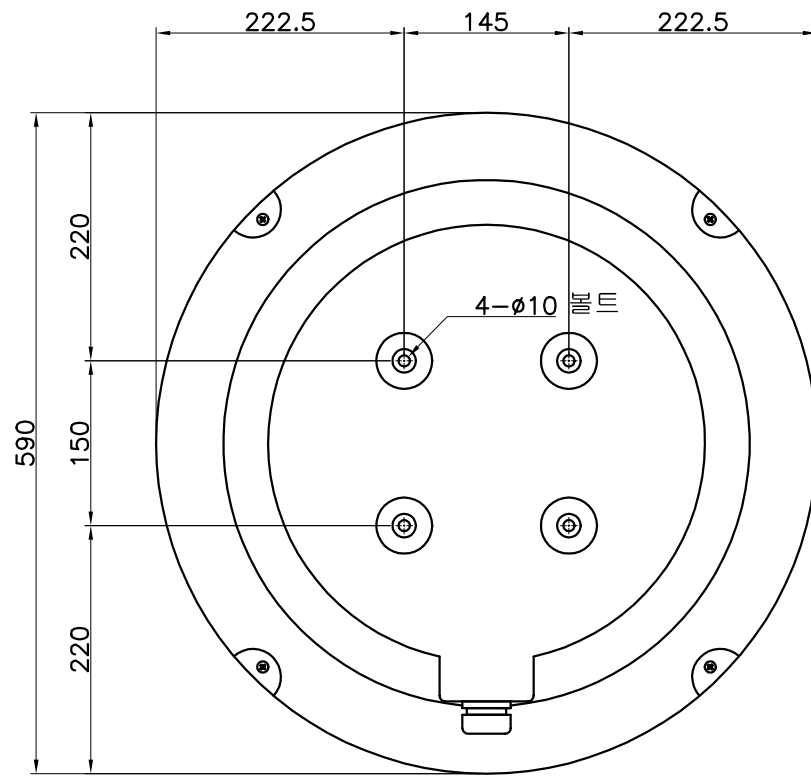

Габаритные размеры антенны

BOTTOM VIEW

TOP VIEW

FRONT VIEW

DATAIL A

DATAIL A

Title		RADAR SMR-3600 SCANNER UNIT		Rev.	A
APPROVED	CHECKED	DESIGNED/DRAWING	Size : A4	Drawing-No	
		C S KIM	04062403	1 of 1	
File :	Date : 2004.05.20	Unit : mm	Scale : N		
SAMYUNG ENC CO.,LTD.					

TOP VIEW

FRONT VIEW

Габаритные размеры

REAR VIEW

SIDE VIEW

<CONCECTOR DESCRIPTION>

DATA

- 1. IN
- 2. OUT
- 3. GND
- 4. GND

POWER

- 1. DC 24V+
- 2. GND
- 3. DC 24V-

Title		RADAR SMR-3600 DISPLAY UNIT		Rev.	A
APPROVED	CHECKED	DESIGNED/DRAWING	Size : A4	Drawing-No.	
		C S KIM	04062401	1 of 1	
File :	Date : 2004.05.20	Unit : mm	Scale : N		
SAMYUNG ENC CO.,LTD.					

Габаритные размеры скобы крепления

TOP VIEW

FRONT VIEW

SIDE VIEW

Title RADAR SMR-3600 DISPLAY UNIT FIXED PANEL				Rev. A
APPROVED	CHECKED	DESIGNED/DRAWING C S KIM	Size : A4 Drawing-No. 04062402	
File :	Date : 2004.05.20	Unit : mm	Scale : N	
SAMYUNG ENC CO., LTD.				