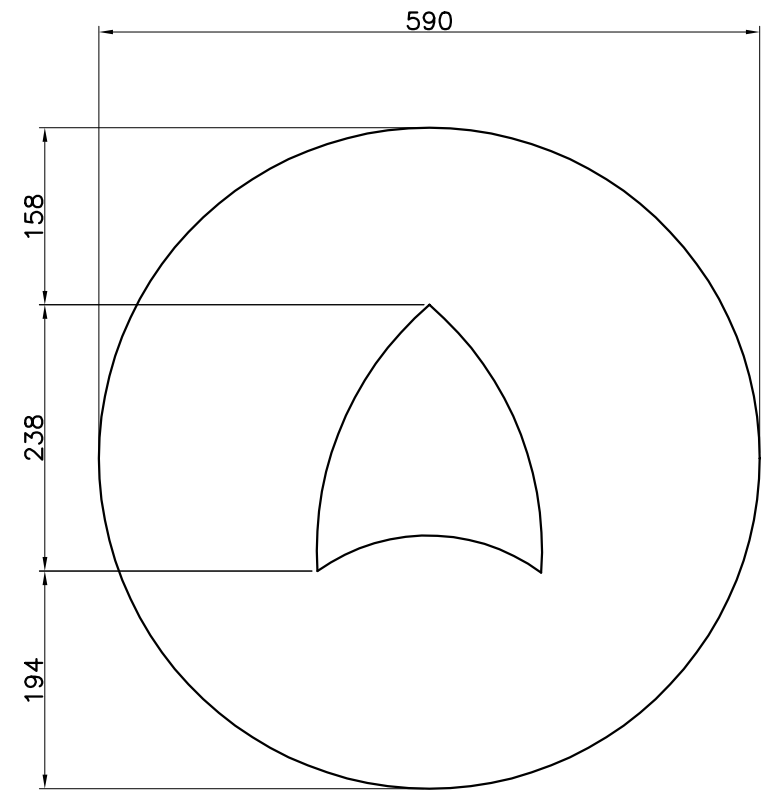

Габаритные размеры антенны

BOTTOM VIEW

TOP VIEW

FRONT VIEW

DATAIL A

DATAIL A

Title		RADAR SMR-3600 SCANNER UNIT		Rev.	A
APPROVED	CHECKED	DESIGNED/DRAWING	Size : A4	Drawing-No	
		C S KIM	04062403	1 of 1	
File :	Date : 2004.05.20	Unit : mm	Scale : N		
SAMYUNG ENC CO.,LTD.					

TOP VIEW

FRONT VIEW

Габаритные размеры

REAR VIEW

SIDE VIEW

<CONCECTOR DESCRIPTION>

DATA

- 1. IN
- 2. OUT
- 3. GND
- 4. GND

POWER

- 1. DC 24V+
- 2. GND
- 3. DC 24V-

Title		RADAR SMR-3600 DISPLAY UNIT		Rev.	A
APPROVED	CHECKED	DESIGNED/DRAWING	Size : A4	Drawing-No.	
		C S KIM	04062401	1 of 1	
File :	Date : 2004.05.20	Unit : mm	Scale : N		
SAMYUNG ENC CO.,LTD.					

Габаритные размеры скобы крепления

TOP VIEW

FRONT VIEW

SIDE VIEW

Title RADAR SMR-3600 DISPLAY UNIT FIXED PANEL				Rev. A
APPROVED	CHECKED	DESIGNED/DRAWING C S KIM	Size : A4 Drawing-No. 04062402	
File :	Date : 2004.05.20	Unit : mm	Scale : N	
SAMYUNG ENC CO., LTD.				