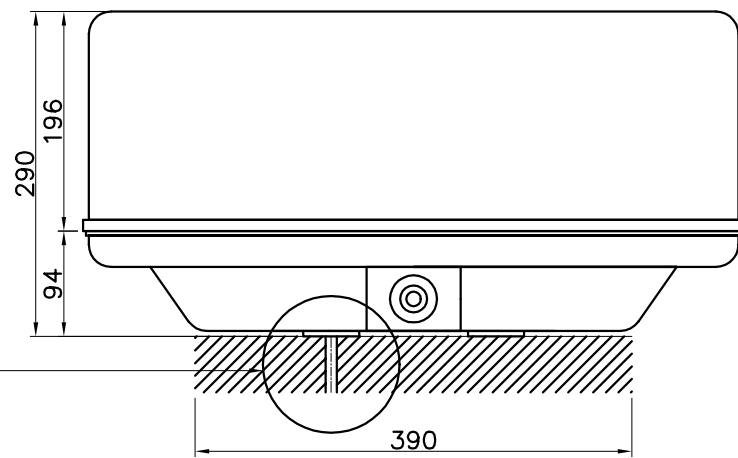

Габаритные размеры антенны

BOTTOM VIEW

TOP VIEW

FRONT VIEW

DATAIL A

DATAIL A

Title		RADAR SMR-3600 SCANNER UNIT		Rev.	A
APPROVED	CHECKED	DESIGNED/DRAWING	Size : A4	Drawing-No	
		C S KIM	04062403	1 of 1	
File :	Date : 2004.05.20	Unit : mm	Scale : N		
SAMYUNG ENC CO.,LTD.					

TOP VIEW

FRONT VIEW

Габаритные размеры

REAR VIEW

SIDE VIEW

<CONCECTOR DESCRIPTION>

DATA

- 1. IN
- 2. OUT
- 3. GND
- 4. GND

POWER

- 1. DC 24V+
- 2. GND
- 3. DC 24V-

Title		RADAR SMR-3600 DISPLAY UNIT		Rev.	A
APPROVED	CHECKED	DESIGNED/DRAWING	Size : A4	Drawing-No.	
		C S KIM	04062401	1 of 1	
File :	Date : 2004.05.20	Unit : mm	Scale : N		
SAMYUNG ENC CO.,LTD.					

Габаритные размеры скобы крепления

TOP VIEW

FRONT VIEW

SIDE VIEW

Title RADAR SMR-3600 DISPLAY UNIT FIXED PANEL				Rev. A
APPROVED	CHECKED	DESIGNED/DRAWING C S KIM	Size : A4 Drawing-No. 04062402	
File :	Date : 2004.05.20	Unit : mm	Scale : N	
SAMYUNG ENC CO., LTD.				