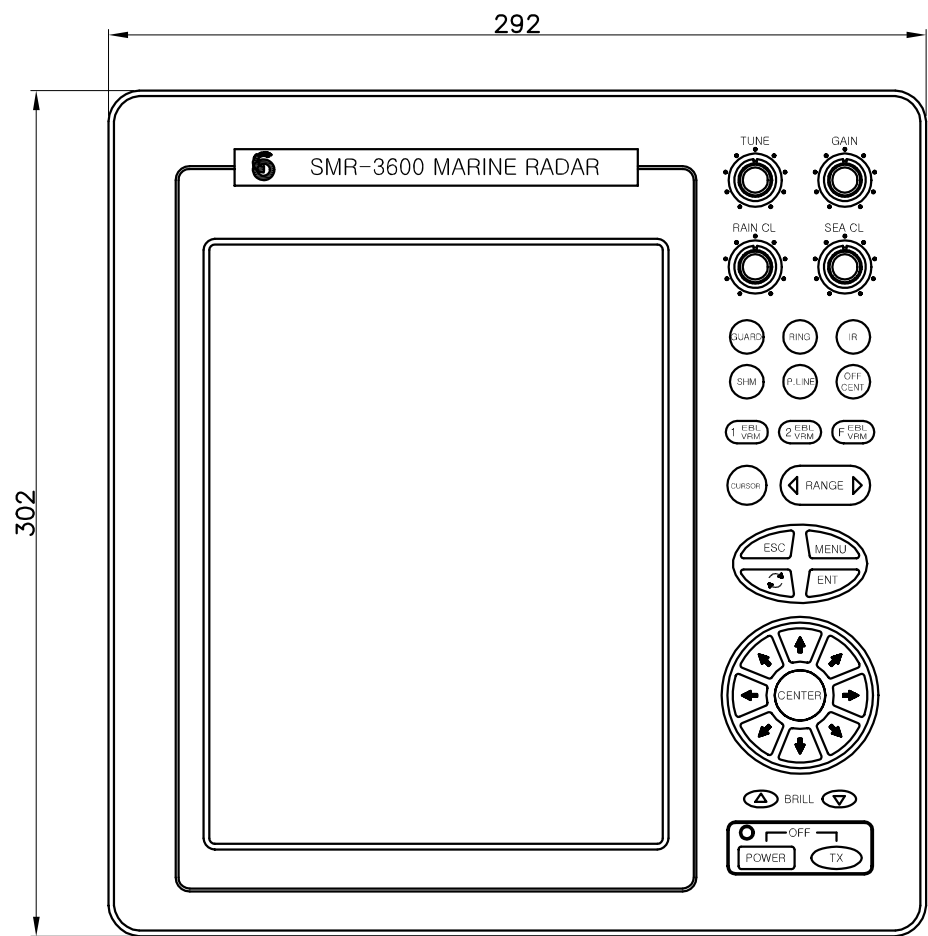

Габаритные размеры антенны

BOTTOM VIEW

TOP VIEW

FRONT VIEW

DATAIL A

DATAIL A

Title		RADAR SMR-3600 SCANNER UNIT		Rev.	A
APPROVED	CHECKED	DESIGNED/DRAWING	Size : A4	Drawing-No	
		C S KIM	04062403	1 of 1	
File :	Date : 2004.05.20	Unit : mm	Scale : N		
SAMYUNG ENC CO.,LTD.					

TOP VIEW

FRONT VIEW

Габаритные размеры

REAR VIEW

SIDE VIEW

<CONCECTOR DESCRIPTION>

DATA

- 1. IN
- 2. OUT
- 3. GND
- 4. GND

POWER

- 1. DC 24V+
- 2. GND
- 3. DC 24V-

Title		RADAR SMR-3600 DISPLAY UNIT		Rev.	A
APPROVED	CHECKED	DESIGNED/DRAWING	Size : A4	Drawing-No.	
		C S KIM	04062401	1 of 1	
File :	Date : 2004.05.20	Unit : mm	Scale : N		
SAMYUNG ENC CO.,LTD.					

Габаритные размеры скобы крепления

TOP VIEW

FRONT VIEW

SIDE VIEW

Title RADAR SMR-3600 DISPLAY UNIT FIXED PANEL				Rev. A
APPROVED	CHECKED	DESIGNED/DRAWING C S KIM	Size : A4 Drawing-No. 04062402	
File :	Date : 2004.05.20	Unit : mm	Scale : N	
SAMYUNG ENC CO., LTD.				