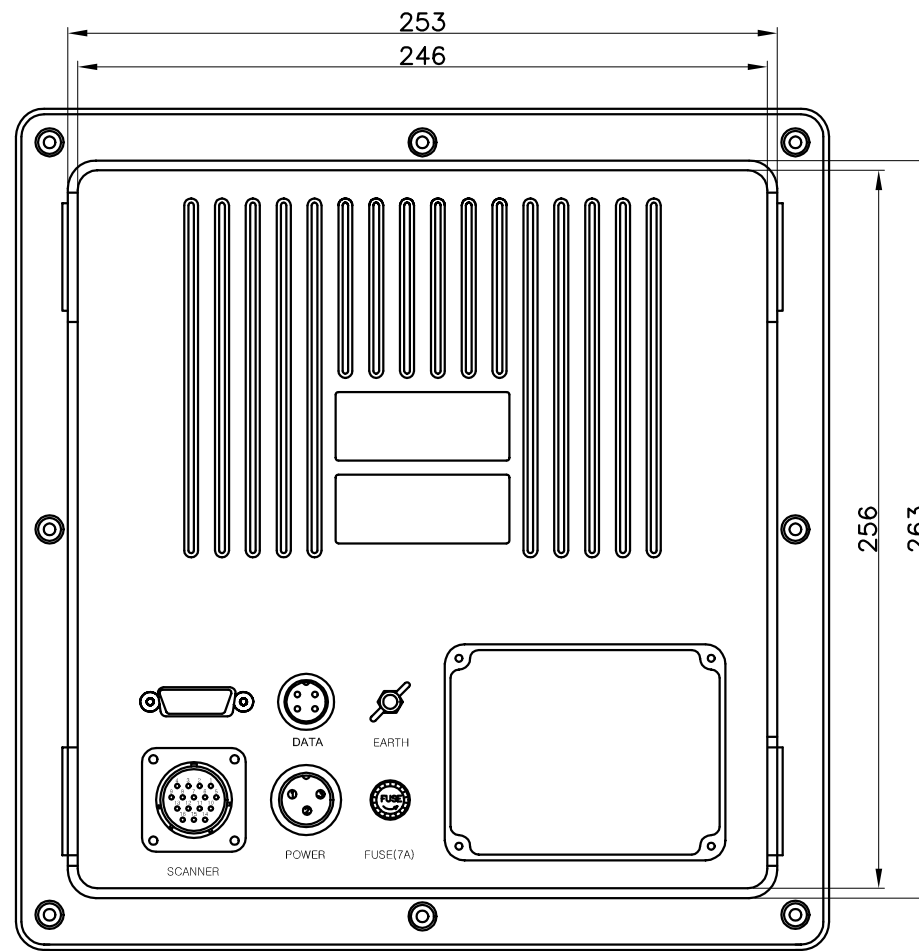

Габаритные размеры антенны

BOTTOM VIEW

TOP VIEW

FRONT VIEW

DATAIL A

DATAIL A

Title		RADAR SMR-3600 SCANNER UNIT		Rev.	A
APPROVED	CHECKED	DESIGNED/DRAWING	Size : A4	Drawing-No	
		C S KIM	04062403	1 of 1	
File :	Date : 2004.05.20	Unit : mm	Scale : N		
SAMYUNG ENC CO.,LTD.					

TOP VIEW

FRONT VIEW

Габаритные размеры

REAR VIEW

SIDE VIEW

<CONCECTOR DESCRIPTION>

DATA

- 1. IN
- 2. OUT
- 3. GND
- 4. GND

POWER

- 1. DC 24V+
- 2. GND
- 3. DC 24V-

Title		RADAR SMR-3600 DISPLAY UNIT		Rev.	A
APPROVED	CHECKED	DESIGNED/DRAWING	Size : A4	Drawing-No.	
		C S KIM	04062401	1 of 1	
File :	Date : 2004.05.20	Unit : mm	Scale : N		
SAMYUNG ENC CO.,LTD.					

Габаритные размеры скобы крепления

TOP VIEW

FRONT VIEW

SIDE VIEW

Title RADAR SMR-3600 DISPLAY UNIT FIXED PANEL				Rev. A
APPROVED	CHECKED	DESIGNED/DRAWING C S KIM	Size : A4 Drawing-No. 04062402	
File :	Date : 2004.05.20	Unit : mm	Scale : N	
SAMYUNG ENC CO., LTD.				