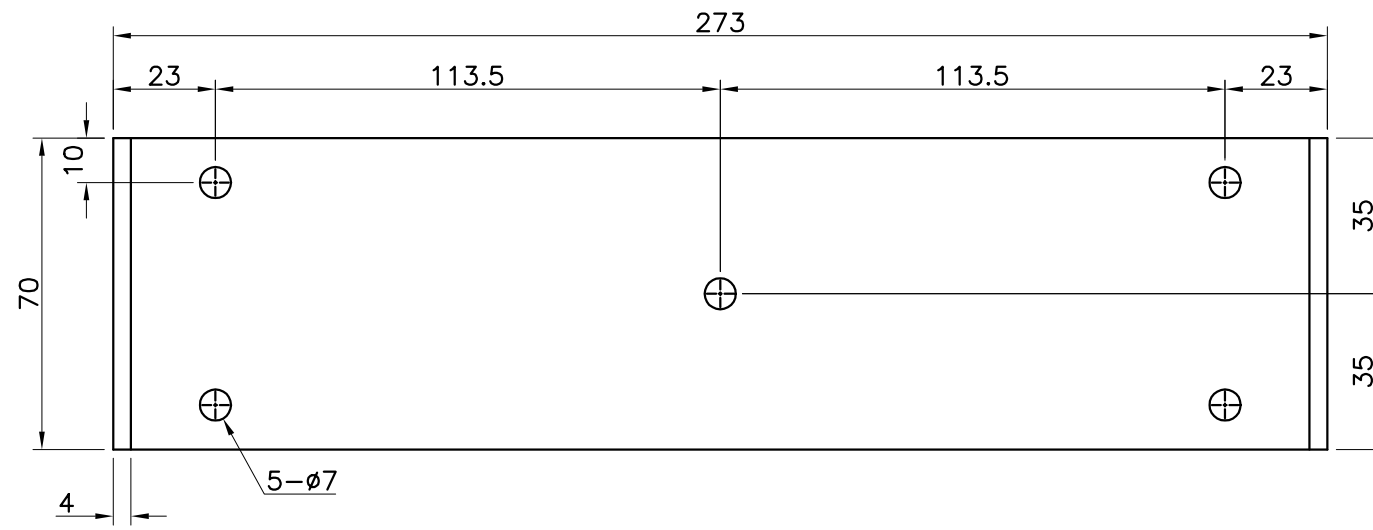

TOP VIEW

FRONT VIEW

Габаритные размеры

REAR VIEW

SIDE VIEW

<CONCECTOR DESCRIPTION>

DATA

- 1. IN
- 2. OUT
- 3. GND
- 4. GND

POWER

- 1. DC 24V+
- 2. GND
- 3. DC 24V-

Title		RADAR SMR-3600 DISPLAY UNIT		Rev.	A
APPROVED	CHECKED	DESIGNED/DRAWING	Size : A4	Drawing-No.	
		C S KIM	04062401	1 of 1	
File :	Date : 2004.05.20	Unit : mm	Scale : N		
SAMYUNG ENC CO.,LTD.					

Габаритные размеры скобы крепления

TOP VIEW

FRONT VIEW

SIDE VIEW

Title RADAR SMR-3600 DISPLAY UNIT FIXED PANEL				Rev. A
APPROVED	CHECKED	DESIGNED/DRAWING C S KIM	Size : A4 Drawing-No. 04062402	
File :	Date : 2004.05.20	Unit : mm	Scale : N	
SAMYUNG ENC CO., LTD.				