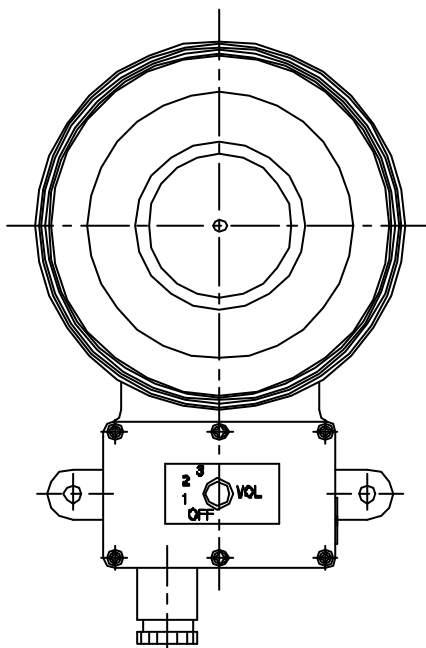

I

POWER	INPEDANCE		
2W	2400		
5W	1200		
10W	600		
20W	300		

NOTE.

1. WEIGHT : App. 1.2Kg

W.T Wall Type Speaker, PH-5WV			A
Choi, U.K	Sang, J.H	03082929	
SAMYUNG ENC CO.,LTD.			