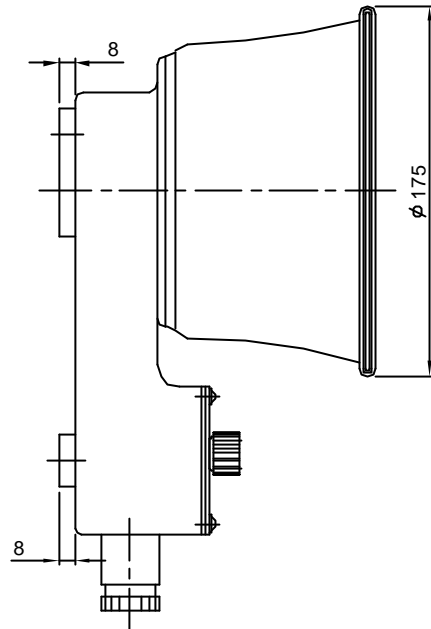

I

POWER	INPEDANCE		
2W	2400		
5W	1200		
10W	600		
20W	300		

NOTE.

1. WEIGHT : App. 1.2Kg

W.T Wall Type Speaker, PH-5WV			A
Choi, U.K	Sang, J.H	03082929	
SAMYUNG ENC CO.,LTD.			