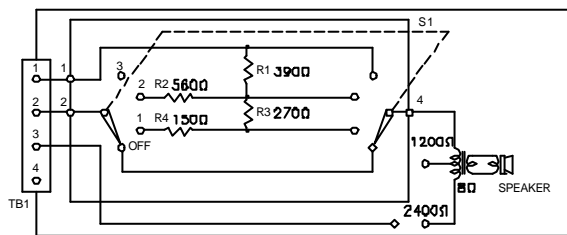

I

POWER	INPEDANCE		
2W	2400		
5W	1200		
10W	600		
20W	300		

NOTE.

1. WEIGHT : App. 1.2Kg

W.T Wall Type Speaker, PH-5WV			A
Choi, U.K	Sang, J.H	03082929	
SAMYUNG ENC CO.,LTD.			