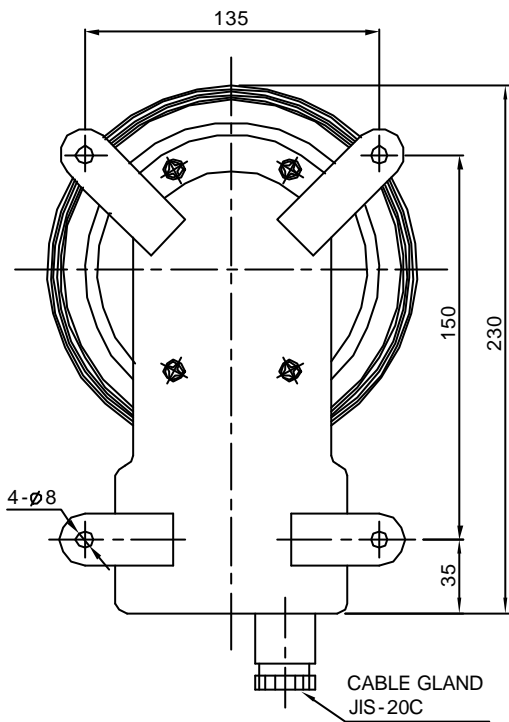

I

POWER	INPEDANCE		
2W	2400		
5W	1200		
10W	600		
20W	300		

NOTE.

1. WEIGHT : App. 1.2Kg

W.T Wall Type Speaker, PH-5WV			A
Choi, U.K	Sang, J.H	03082929	
SAMYUNG ENC CO.,LTD.			